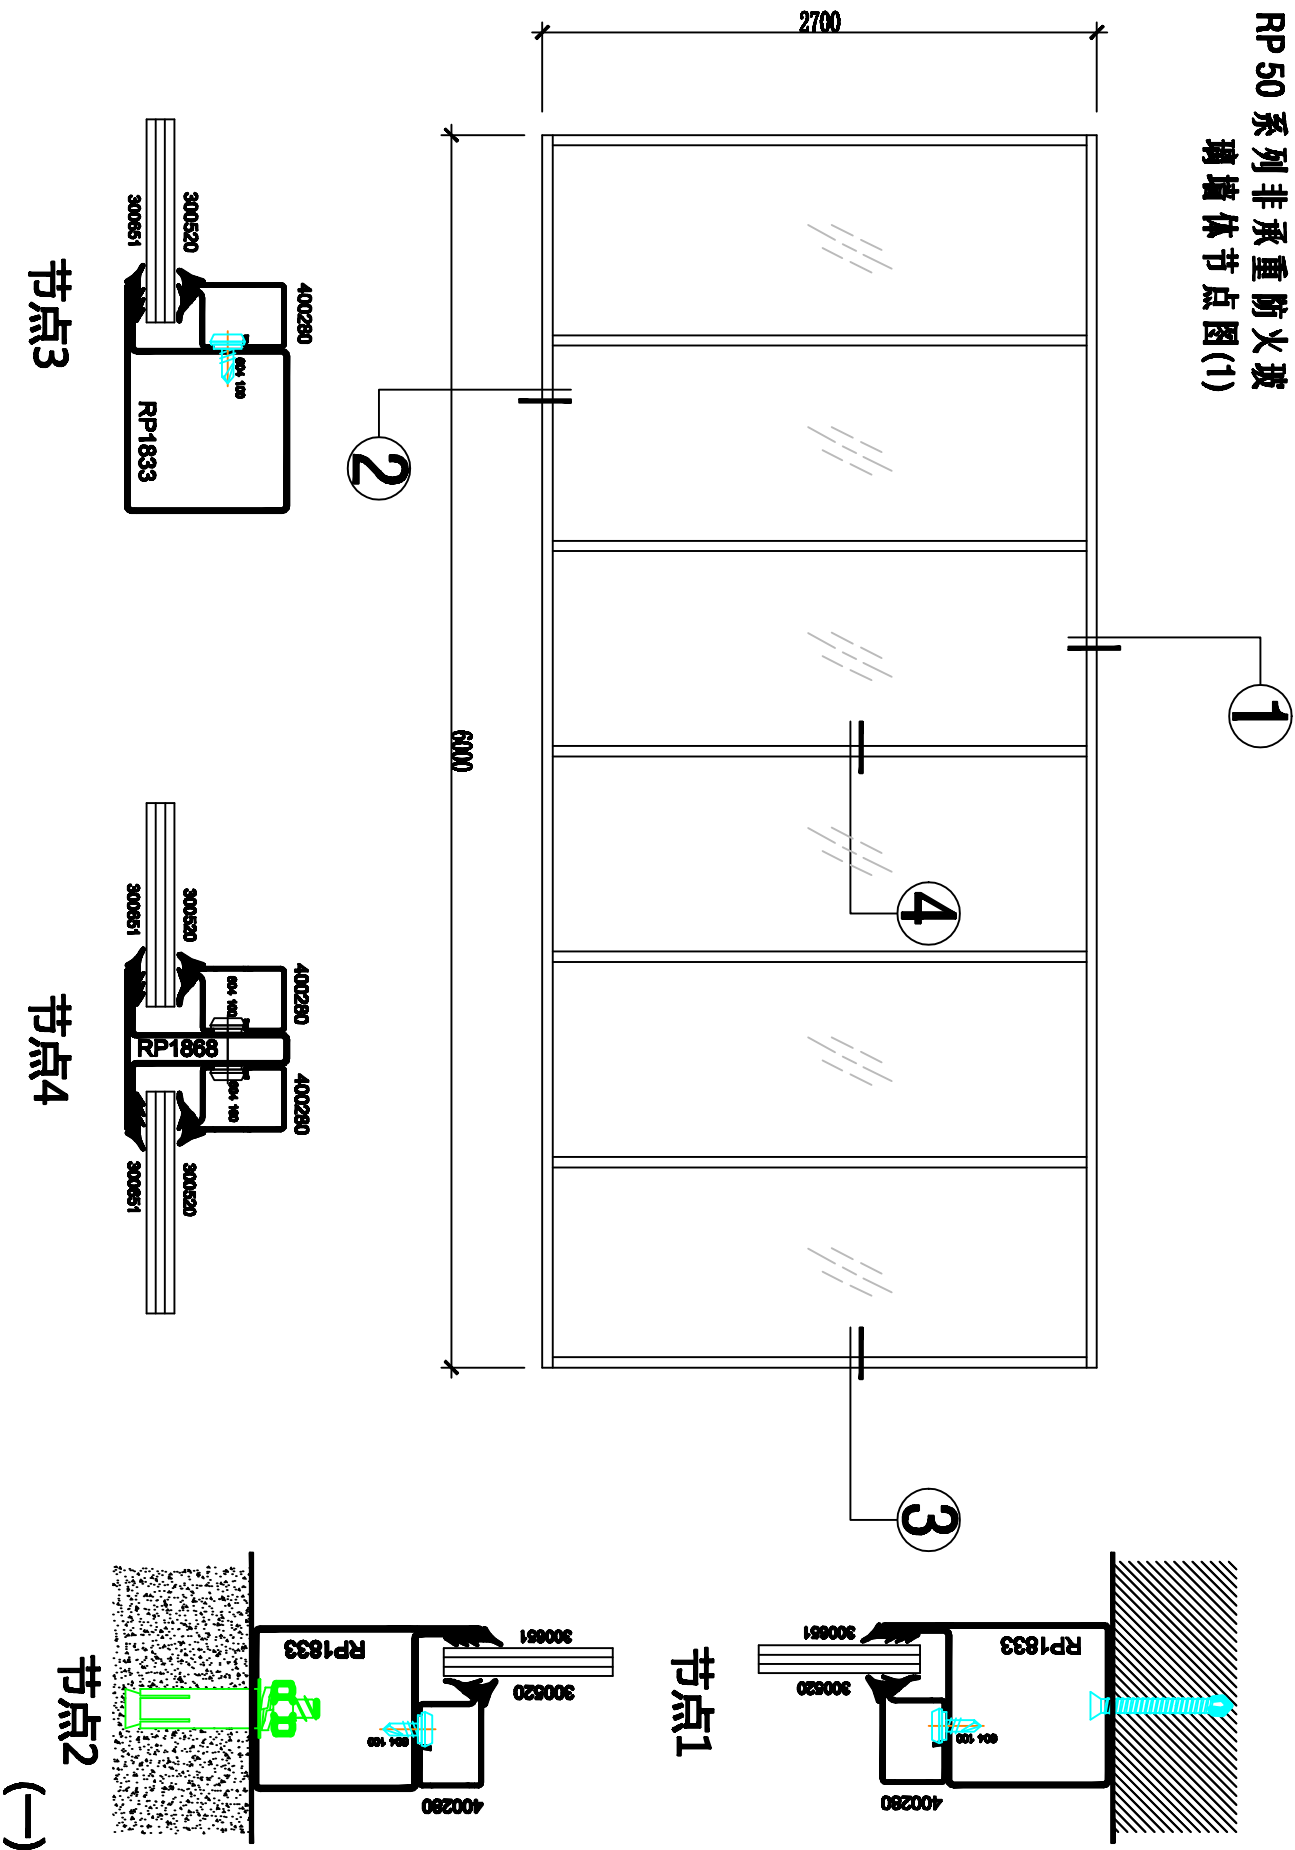

RP 50 系列非承重防火玻璃
玻璃幕墙节点图(1)

博尔曼装饰材料 (北京) 有限公司

www.bolminprofilis.com

图文传真: (010)-83793050 电话: (010)-83793044

(一)