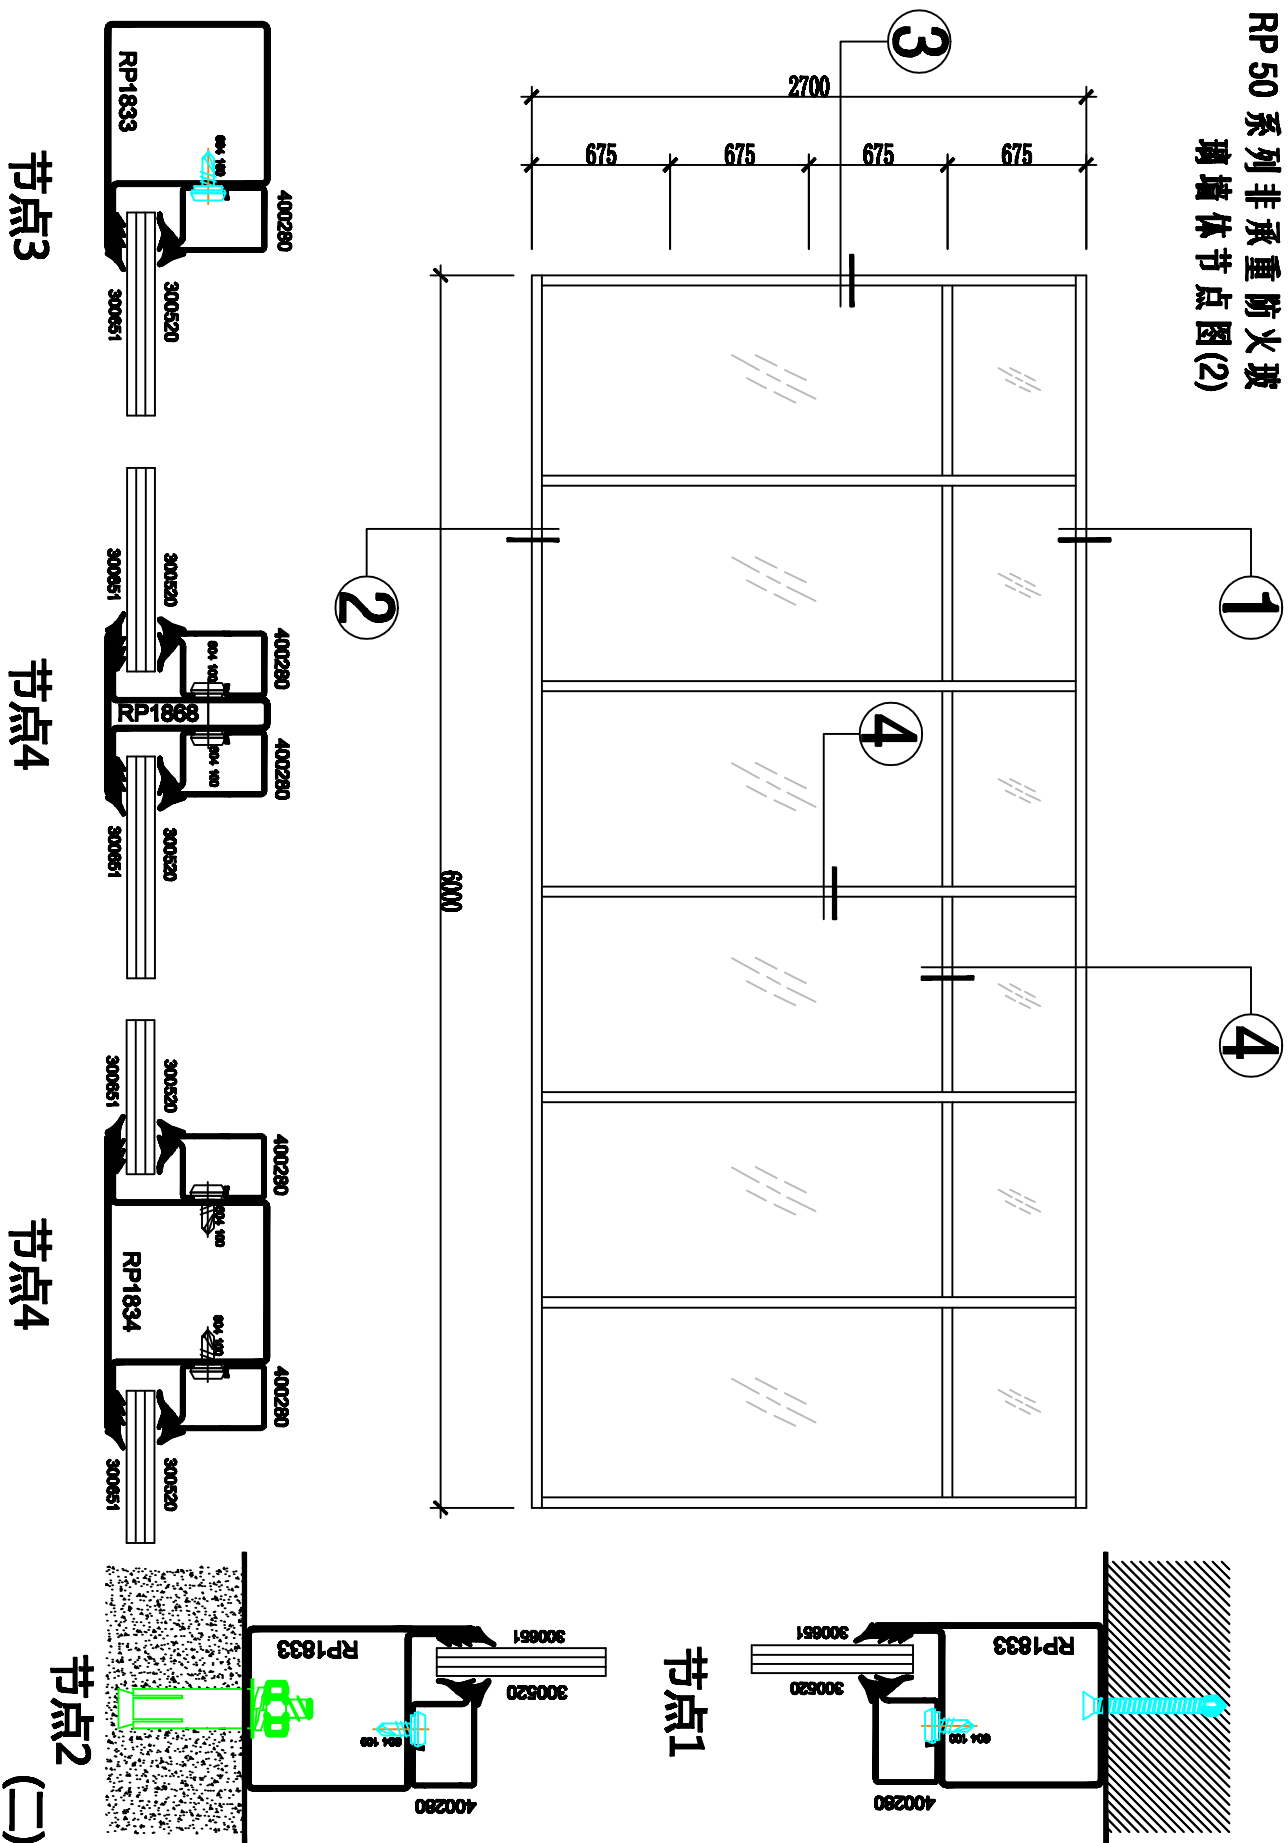

RP 50 系列非承重防火玻璃
玻璃幕墙节点图(2)

节点1

节点2 (二)

博尔曼装饰材料 (北京) 有限公司

www.bolminprofilis.com

图文传真: (010)-83793050 电话: (010)-83793044