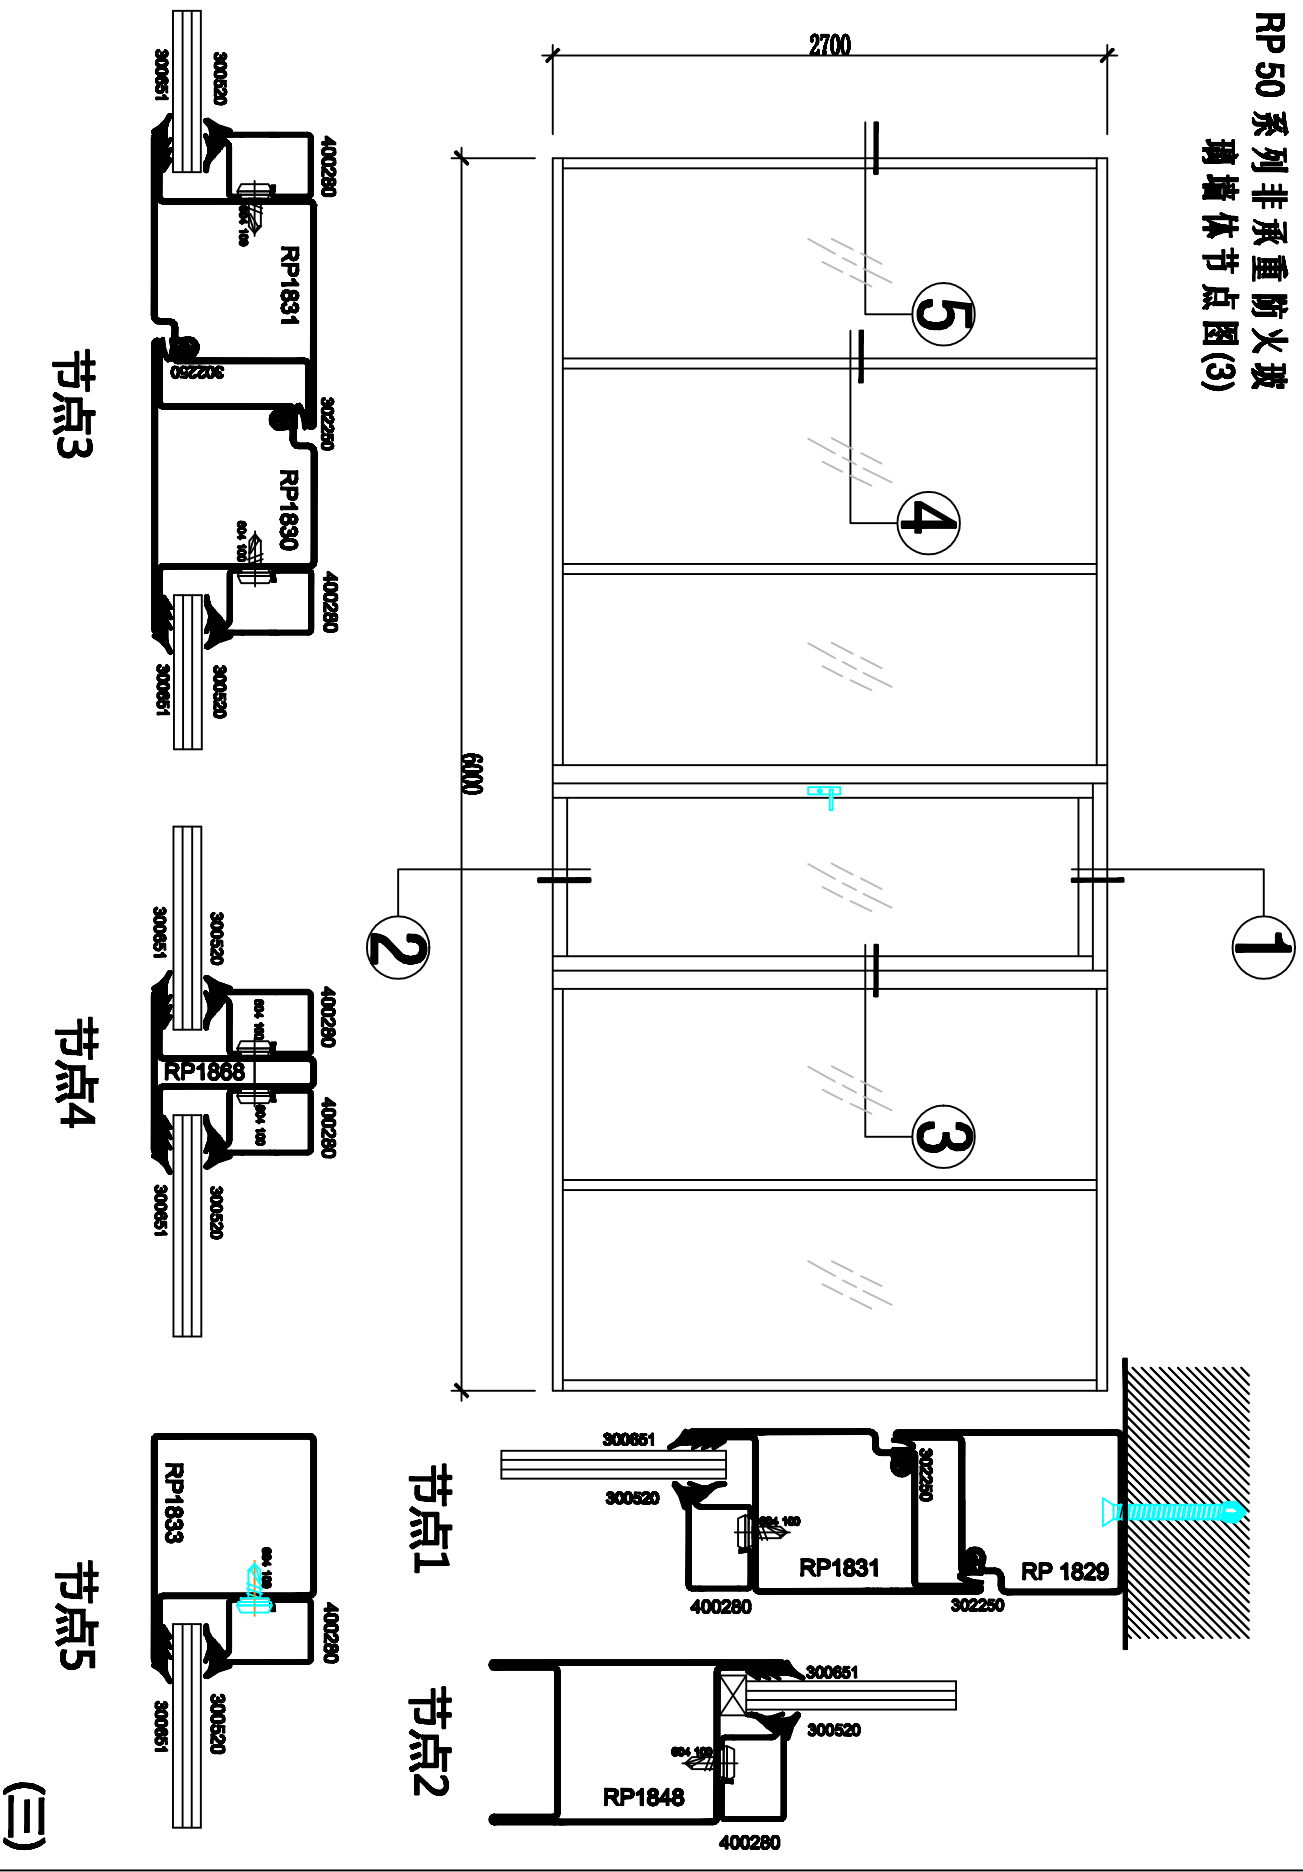

RP 50 系列非承重防火玻璃
玻璃体节点图(3)

博尔曼装饰材料 (北京) 有限公司

www.bolminprofiles.com

图文传真: (010)-83793050 电话: (010)-83793044